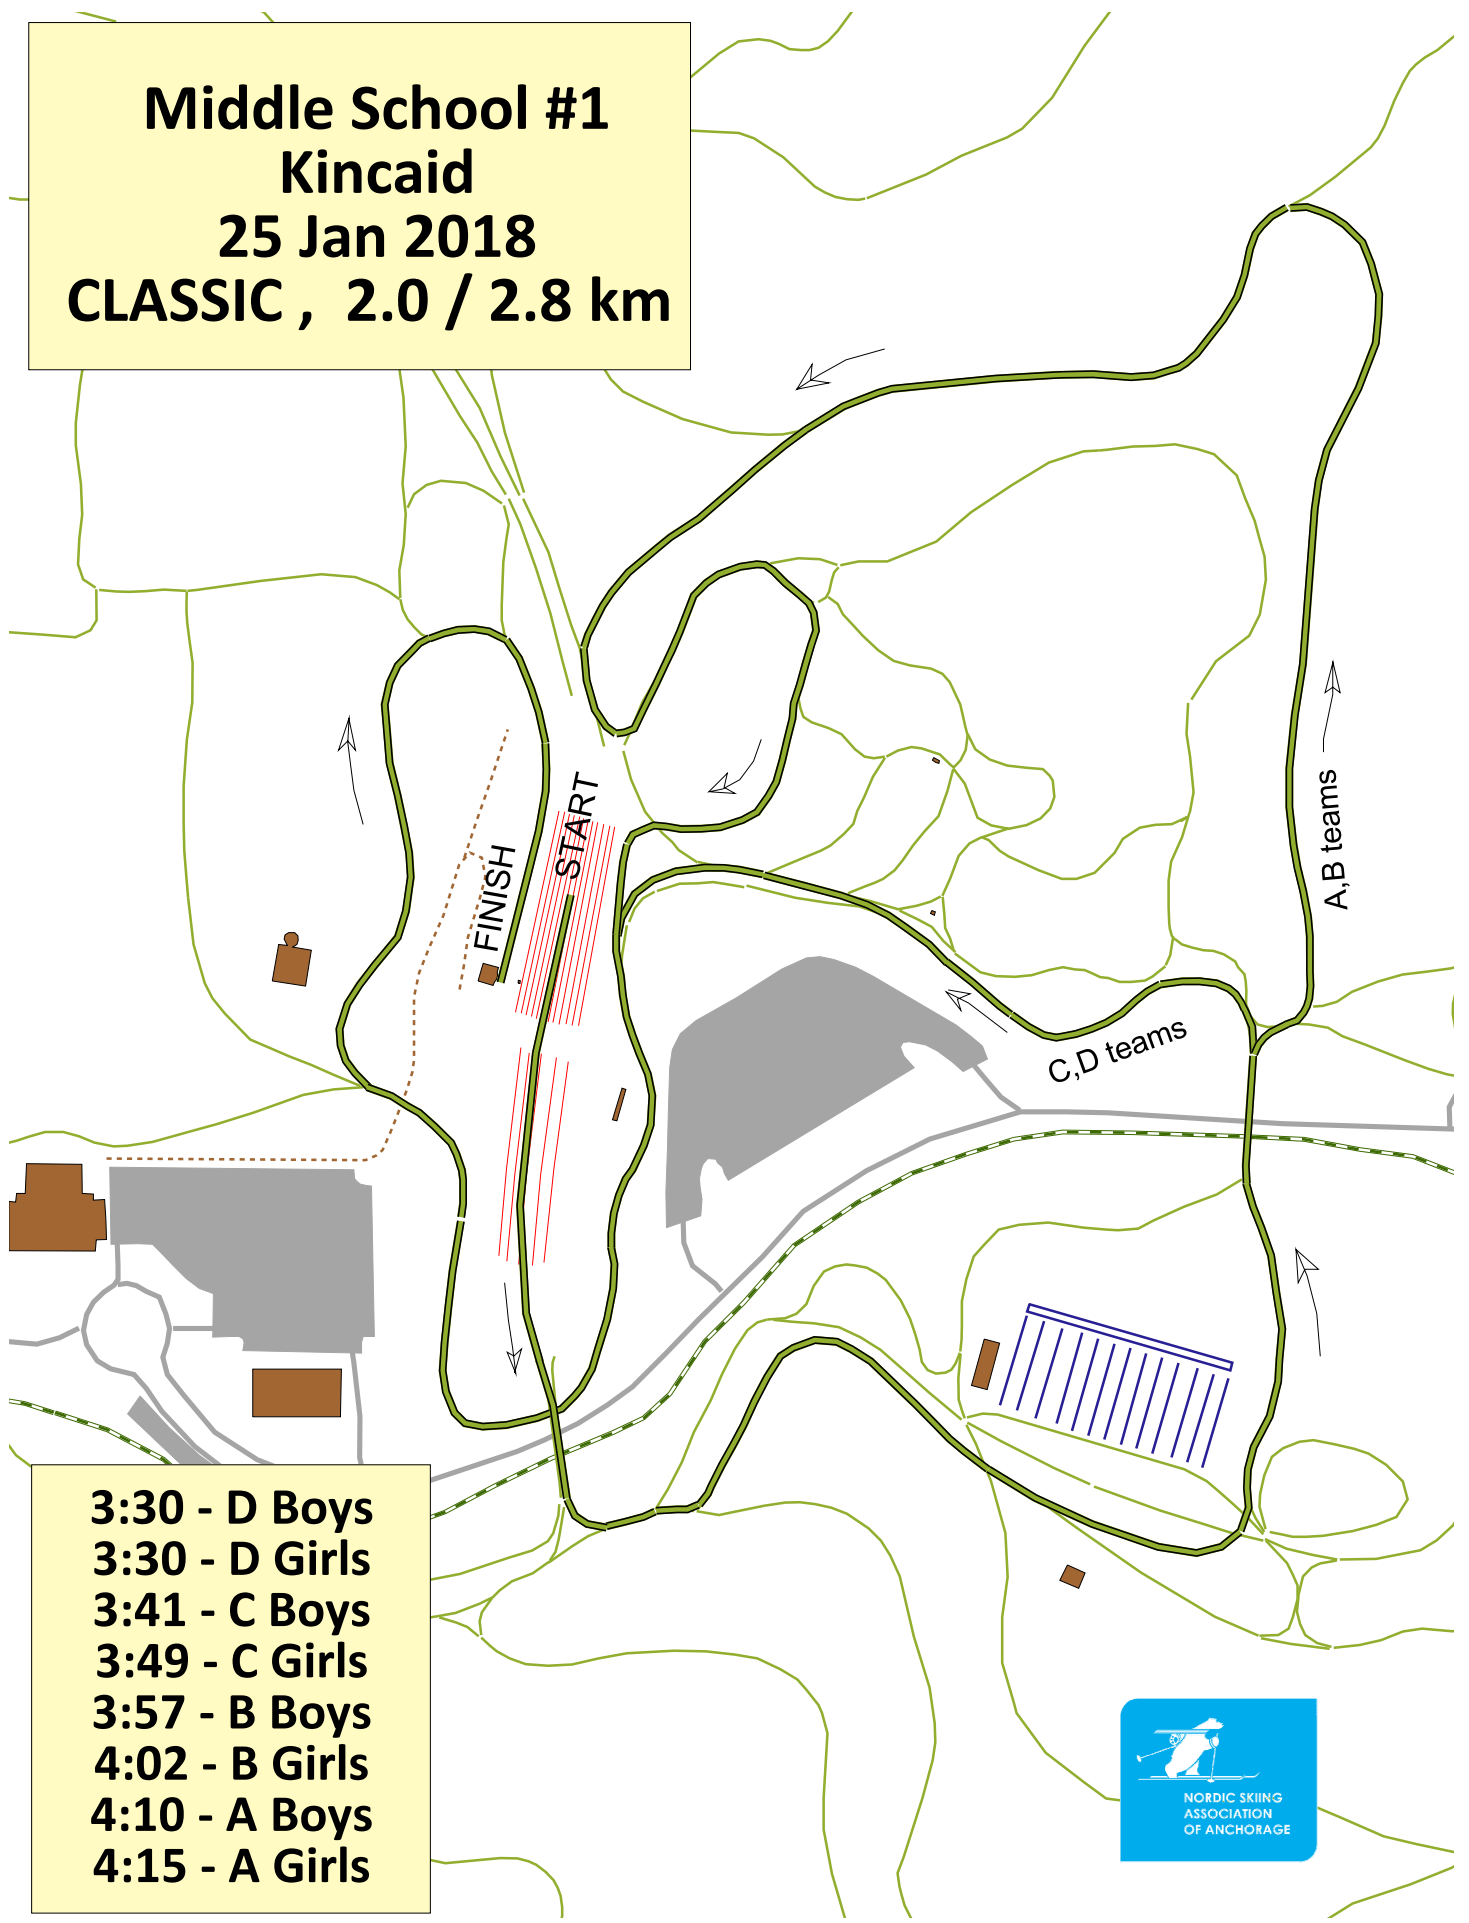

**Middle School #1
Kincaid
25 Jan 2018
CLASSIC, 2.0 / 2.8 km**

- 3:30 - D Boys**
- 3:30 - D Girls**
- 3:41 - C Boys**
- 3:49 - C Girls**
- 3:57 - B Boys**
- 4:02 - B Girls**
- 4:10 - A Boys**
- 4:15 - A Girls**