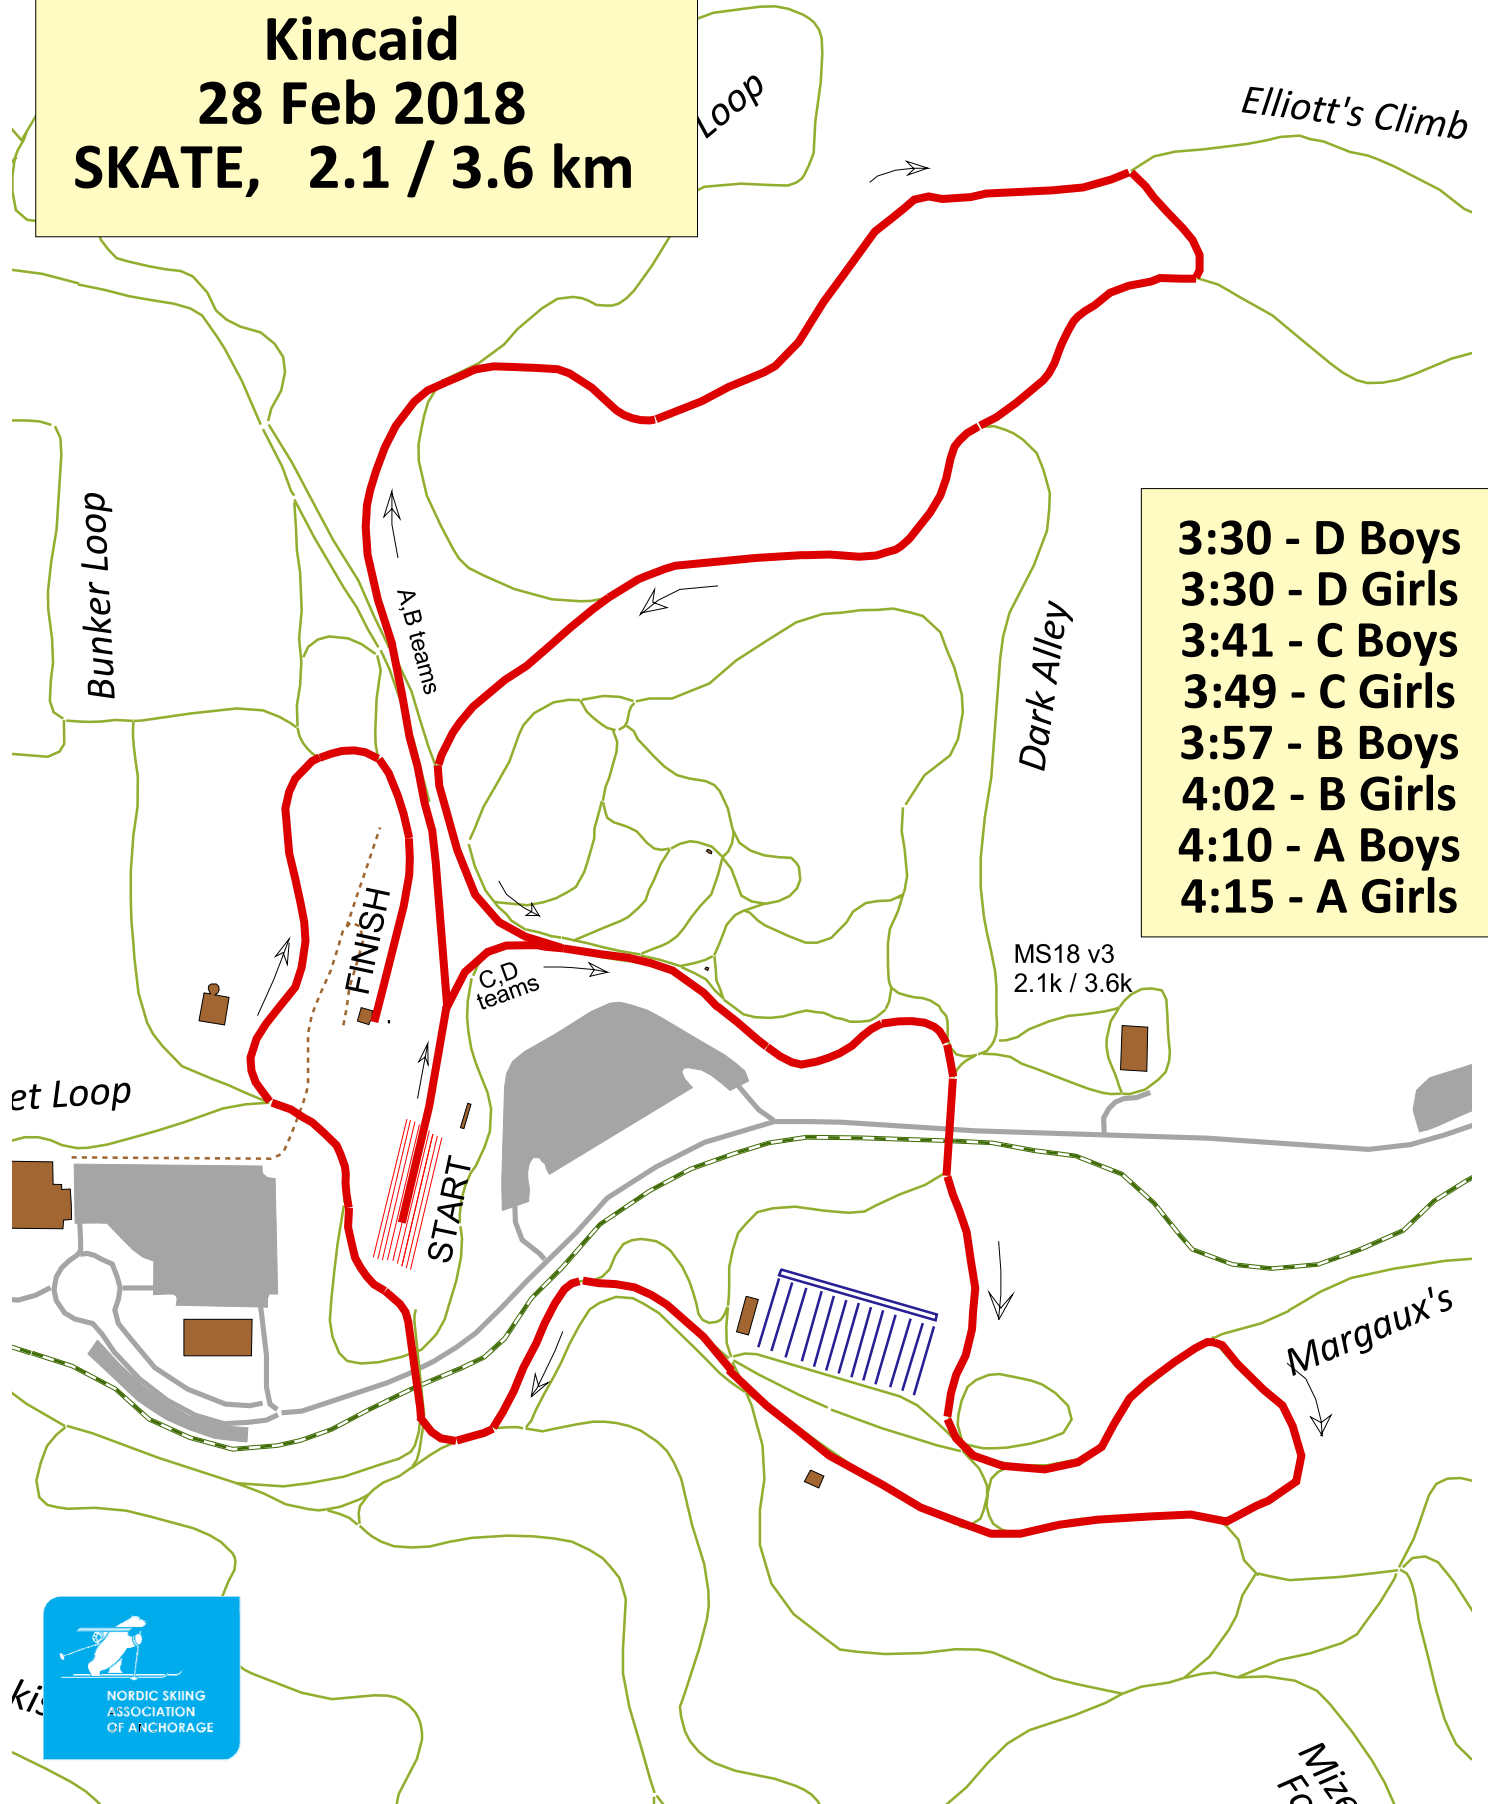

**Middle School #6
Kincaid
28 Feb 2018
SKATE, 2.1 / 3.6 km**

- 3:30 - D Boys**
- 3:30 - D Girls**
- 3:41 - C Boys**
- 3:49 - C Girls**
- 3:57 - B Boys**
- 4:02 - B Girls**
- 4:10 - A Boys**
- 4:15 - A Girls**

MS18 v3
2.1k / 3.6k